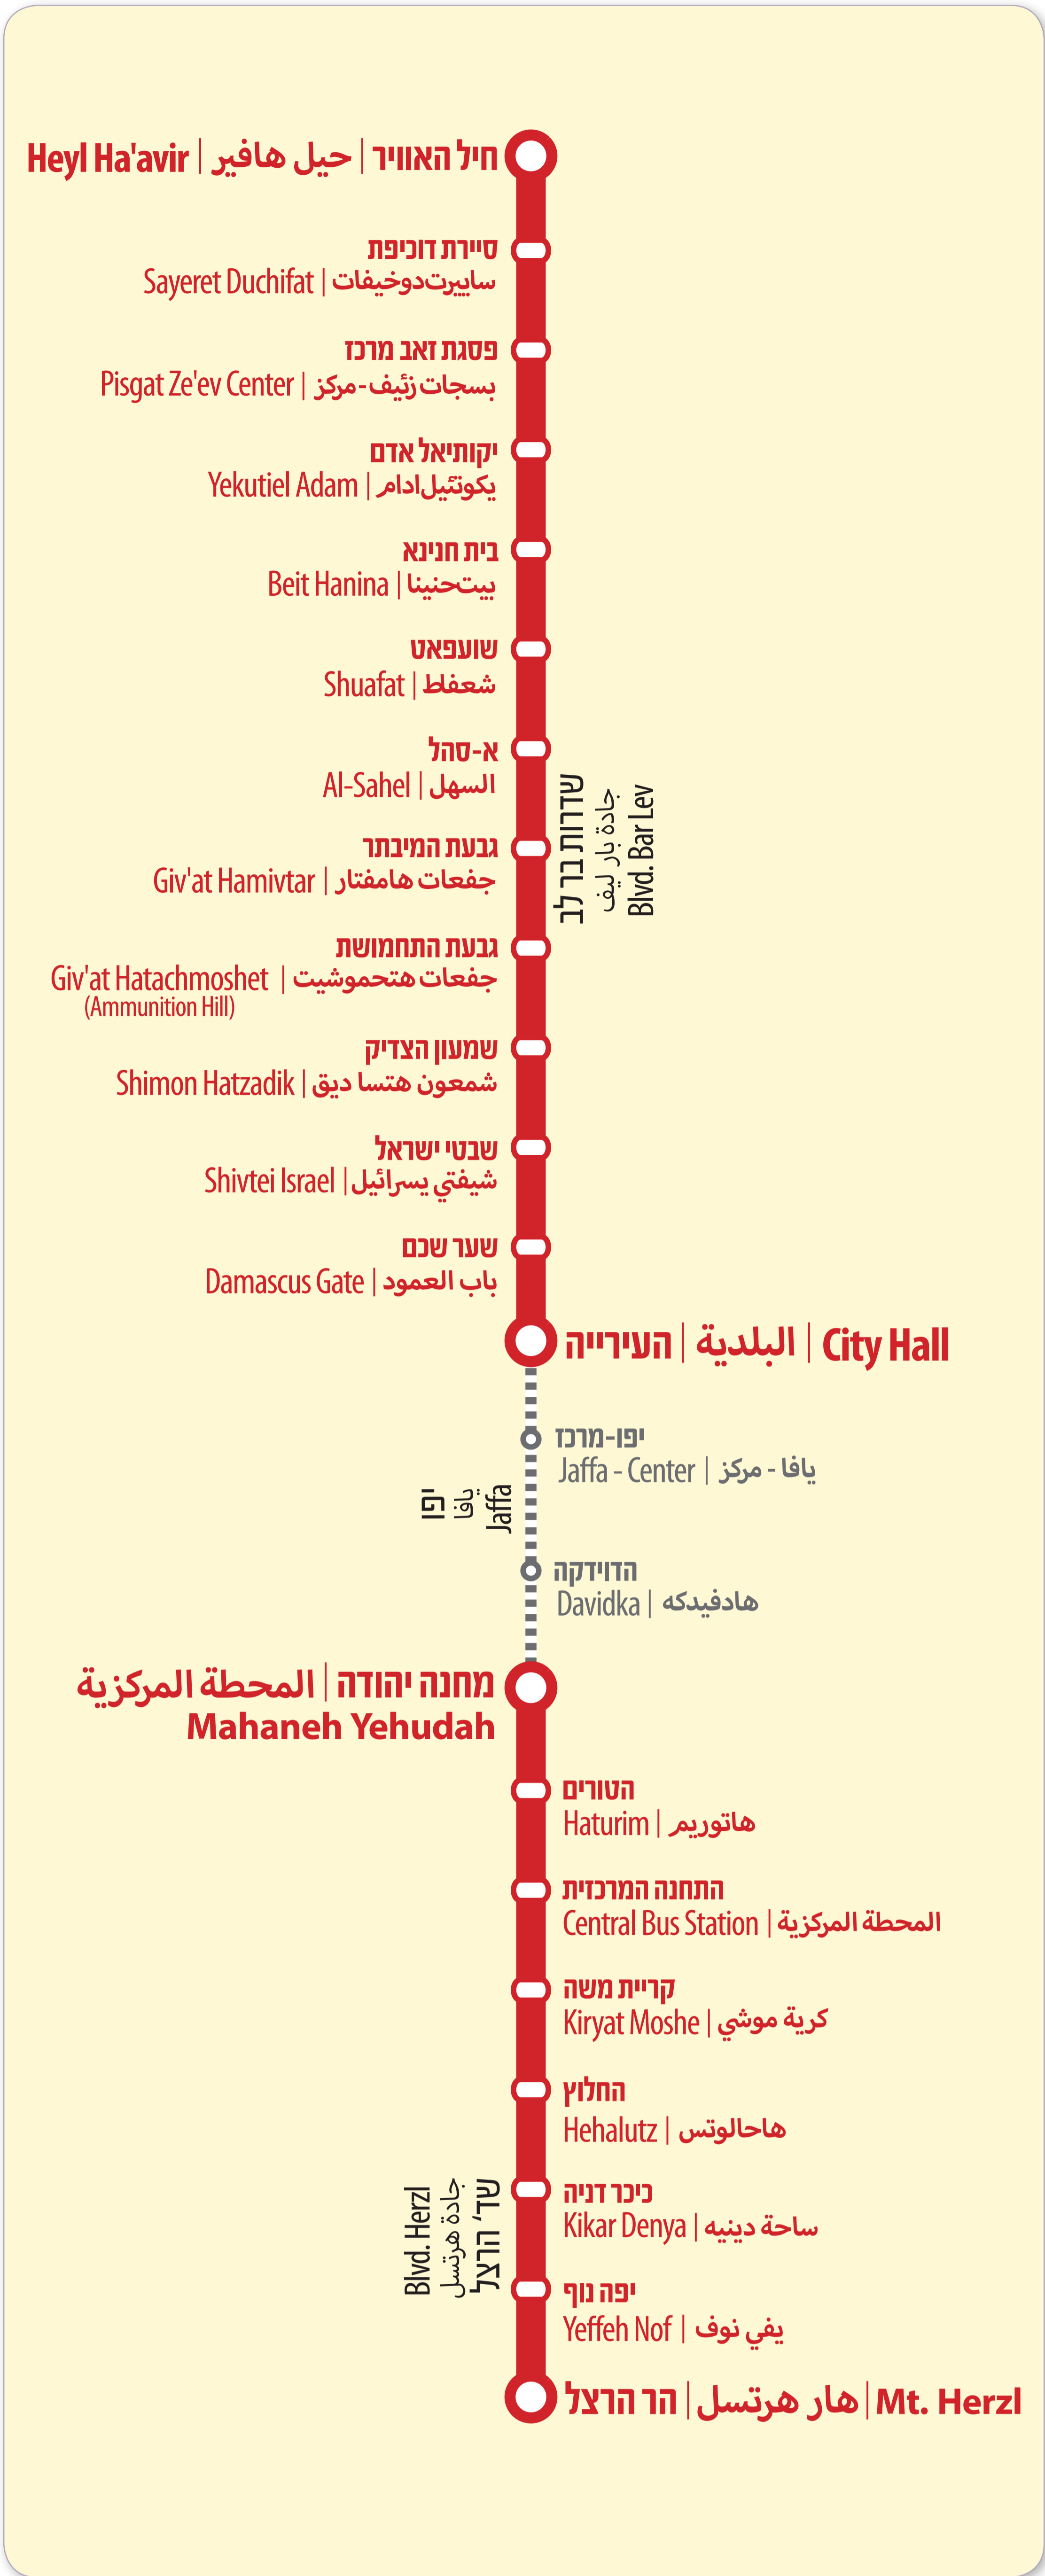

הודעה חשובה

إعلان هام

Important Notice

© 2019 ikan maas creative branding

שינוי זמני בפעילות הרכבת הקלה

נוסעים יקרים

בתאריך 8.05.19, ערב יום העצמאות, תפעיל סיטיפס את הרכבת הקלה לאורך כל הלילה.

על פי הנחיית המשטרה תפעל הרכבת הקלה

בין השעות 22:00 עד 03:00 בשירות מקוצר בין התחנות

חיל האוויר (פסגת זאב) והעירייה ובין התחנות הר הרצל ומחנה יהודה. בזמן זה לא יתקיים שירות בין התחנות העירייה ומחנה יהודה.

تغيير مواعيد العمل في القطار الخفيف

أعزائي المسافرين،

بتاريخ 8.5.2019 عشية عيد الاستقلال،

سيعمل القطار الخفيف " سيتي باس " طوال الليل .

وفقاً لتوجيهات الشرطة سيعمل القطار بين الساعة 22:00 وحتى الساعة 3:00 صباحاً بخدمة مختصرة بين المحطات حايال هأפיר (בסגת זיטף) ומחطه البلديه

ובין מחطه هار هرتسل ומحطه محني יהודה

خلال هذا الوقت لن يكون هناك خدمه بين محطه البلديه و محطه محني יהודה

Change in Light Rail Operating Schedule

Dear Passengers,

On 08.05.19, Independence Day Eve,

Citypass will operate the trains throughout the night.

Following Police instructions and due to celebrations in the city center, the light train will operate between 10pm and through 3am in both directions leading to the city center: between Mount Herzl and Mahane Yehuda Stations and between Heil Ha'Avir (Pisgat Ze'ev) and City Hall Stations.

During this time, there will be no service between the City Hall and Mahane Yehuda stations.

קו רכבת קלה מושבת
خط القطار الخفيف معطل
Closed Light Rail line

קו רכבת קלה פעיל
خط القطار الخفيف يعمل
Active Light Rail line

שעות פעילות * ساعات الدوام Operating Times

09.05.19		SHORT SERVICE مختصرة		08.05.19		
Frequency	תדירות	Times	זמנים	Times	זמנים	
min	20.0	03:00-05:30	11	22:00-01:30	14.5	05:30-06:00
min	14.50	05:30-06:00	14	01:30-02:00	8.5	06:00-09:30
min	10.5	06:00-22:00	20	02:00-03:00	5.25	09:30-10:00
min	14.5	22:00-00:00	11	22:00-00:00	7.0	10:00-13:30
min	14.5	22:00-00:00	14.5	00:00-01:30	9.5	13:30-16:00
min	14.5	22:00-00:00	20	01:30-03:00	9.5	16:00-22:00

*Travel times are subject to actual conditions on the LRT line, including safety and security considerations. For your convenience, the train's time of arrival regularly updates on the electronic timetables posted at stations. the full timetables are available on the CitiPass website.

*זמן הרחלת خاضع للظروف الآتية على خط القطار الخفيف وبضمنها اعتبارات الأمن والسلامة. لراحتكم، يتم تحديث وقت وصول القطار بشكل دوري في لوحات المواعيد الالكترونية المنصوبة في المحطات. يمكن الاطلاع على جداول المواعيد الكاملة على موقع سيتي باس على الانترنت.

*זמני הנסיעה כפופים לתנאים המתהווים על קו הרכבת הקלה ובכללם שיקולי בטיחות וביטחון. לנוחיותכם, מועד הגעת הרכבת מתעדכן באופן שוטף בלוחות הזמנים האלקטרוניים המוצבים בתחנות. ניתן לצפות בלוחות הזמנים המלאים באתר סיטיפס