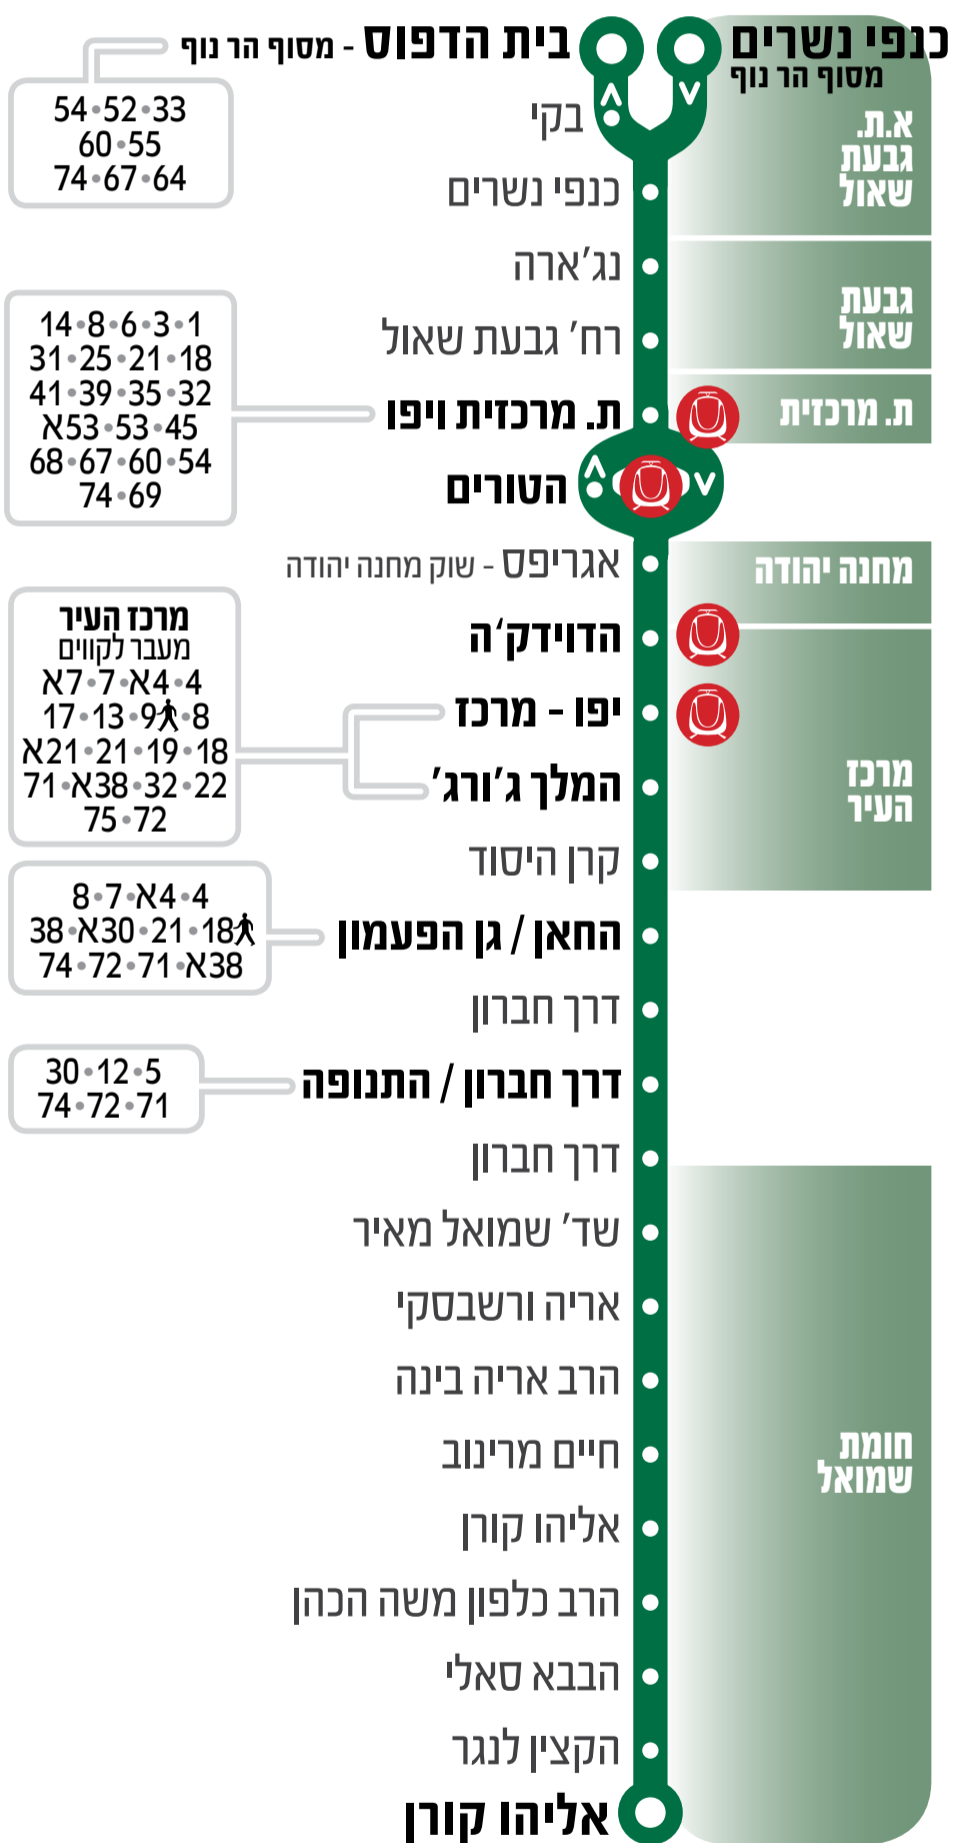

מערך תחבורה חדש בירושלים

מפה זמנית | תאריך עדכון: 7.4.13

75 מהיר

הר נוף - חומת שמואל

נגיש

תדירות קו 75						
כיוון	שעות פעילות	עד 9:00	ימים א'-ה' 9:00-18:00	מ-18:00	שישי*	מוצ"ש*
מהר נוף	07:10-22:10	20 דק'	20 דק'	20 דק'	20 דק'	20 דק'
מחומת שמואל	05:30-22:00	20 דק'	15-25 דק'	20 דק'	15-20 דק'	20 דק'

* סיום פעילות בשישי ותחילת פעילות במוצ"ש בהתאם לזמני כניסת ויציאת השבת.
זמני סיום פעילות במוצ"ש: מהר נוף בשעה 23:50, מחומת שמואל בשעה 23:30.

מקרא: תחנת רכבת קלה | תחנת מוצא/יעד | מעבר לקו אחר בהליכה | מעבר לקווים אחרים
בקו נגיש פועלים בכל שעות היום אוטובוסים נמוכי רצפה המותאמים לכיסאות גלגלים ולעגלות