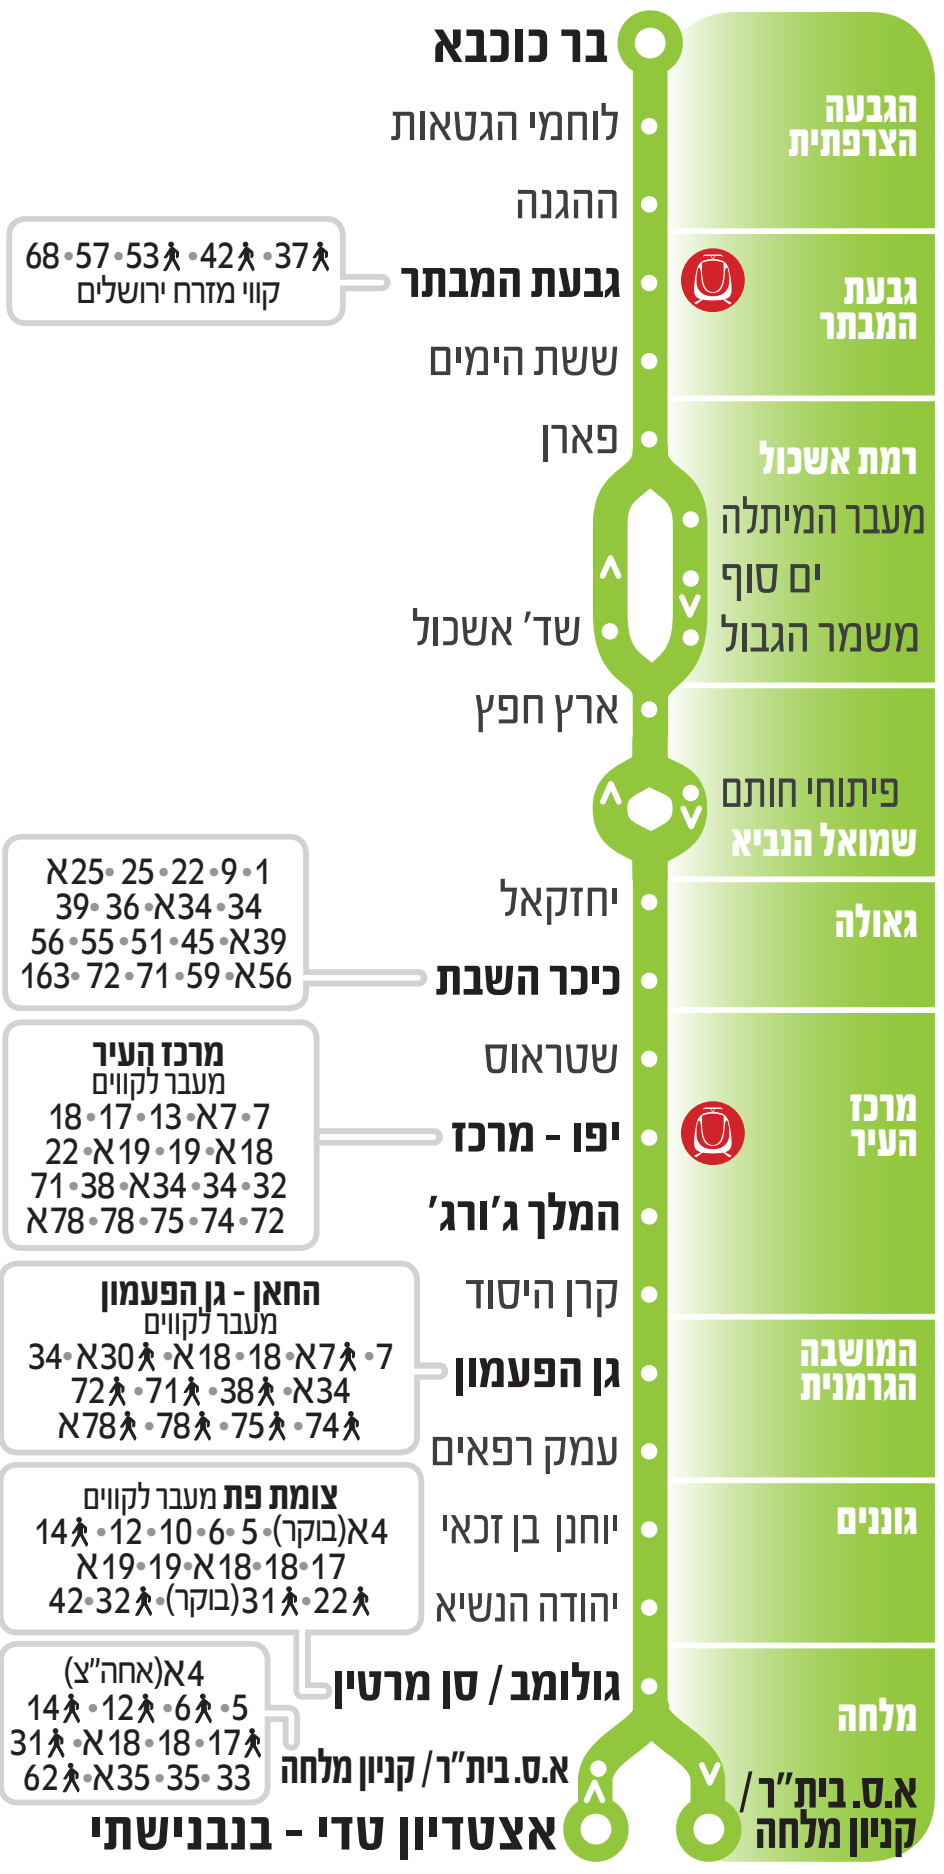

החל מ-
21.2.14

מערך התחבורה החדש בירושלים שינויים ושיפורים בקווי האוטובוס

77 מהיר חדש נגיש

הגבעה הצרפתית - מרכז העיר - קניון מלחה

שימו לב!
נוסע במסלול קו 4 הישן
קו 77א עובר ברחוב החי"ל בשני
כיווני הנסיעה

תדירות קו 77/77א*

כיוון	שעות פעילות	ימים א'-ה'	ימי שבת	מוצ"ש**
מהגבעה הצרפתית	5:30-24:00	9:00-20:00	9:00-20:00	20 דק'
ממלחה	5:30-24:00	9:00-20:00	9:00-20:00	20-25 דק'

* קו 77א מהגבעה הצרפתית דרך רחוב החי"ל פועל בין השעות 6:57-19:40 בתדירות של 20-25 דק'. קו 77א לגבעה הצרפתית דרך רח' החי"ל פועל בין השעות 6:56-19:30 בתדירות של 20-30 דק'. ** סיום פעילות בשישי ותחילת פעילות במוצ"ש בהתאם לזמני כניסת ויציאת השבת

מקרא: תחנת רכבת קלה | תחנת מוצא/יעד

* **קו 77א** עובר ברח' החי"ל בגבעה הצרפתית.
נכנס למתנ"ס הגבעה הצרפתית בין השעות 7:00-16:20

ikan maas creative branding