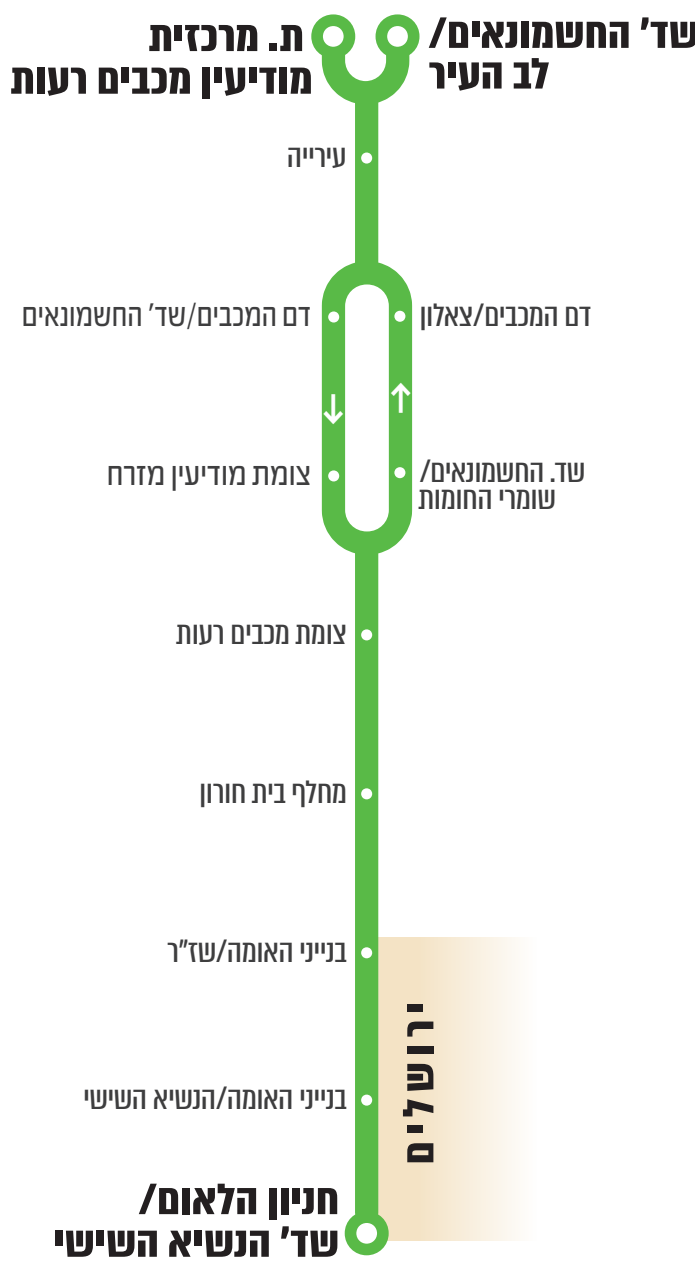

משרד התחבורה והרשות הארצית לתחבורה ציבורית, ממשיכים לפעול לשיפור שירות התחבורה הציבורית.

החל מיום שישי, 5.3.21, כ"א באדר תשפ"א, יחולו שינויים בקווי ירושלים - מודיעין

יוצאים לדרך!

קו חדש!
מודיעין - מכבים רעות
דרך 443 לחניון הלאום - בנייני האומה

שינוי בקו
מודיעין-מכבים רעות - דרך 443 לחניון הלאום - בנייני האומה

שימו לב לשינויים בלוחות הזמנים. קו 116 לא יעבור ברחוב בר אילן. אנא התעדכנו באפליקציות נסיעה

תמונה: אילן מאז | הסברה צוות תכנית אב לתחבורה

לפרטים נוספים, מסלולים ולוחות זמנים מדויקים: *8787 | bus.gov.il

שימו לב! קו 110 יקוצר ומסלולו יסתיים בהר חוצבים